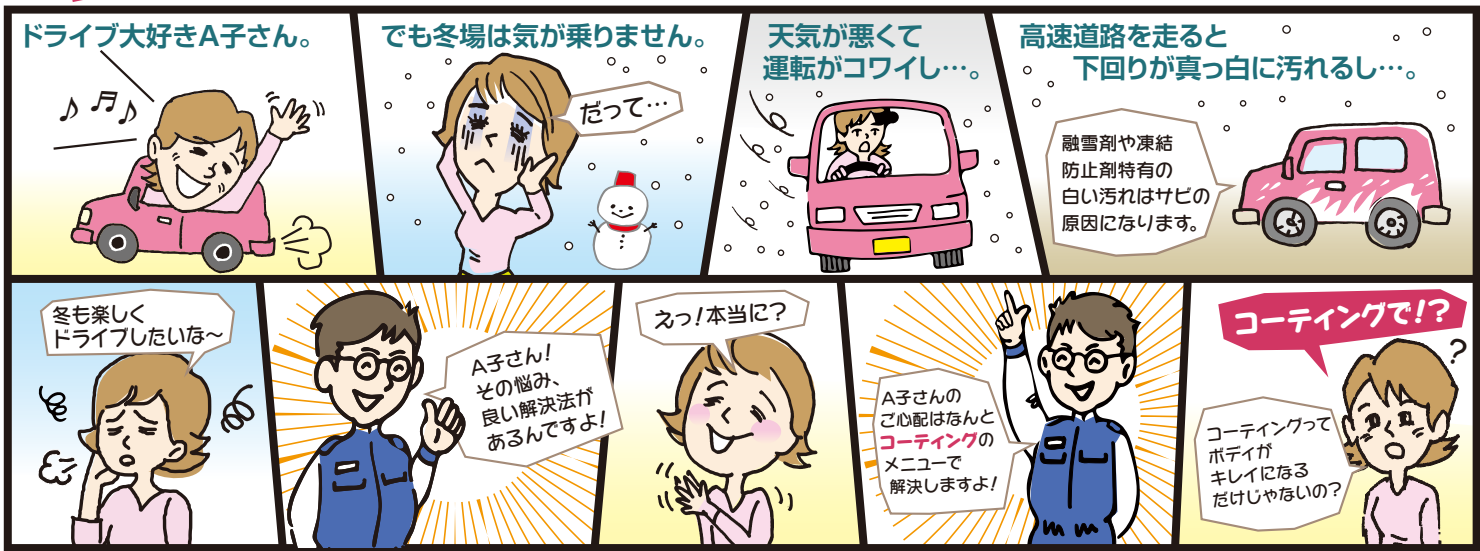

知りたい
情報を
お届け!!

月刊 まっくる倶楽部

2021年
1月号

「まっくる倶楽部」とは？

生活に欠かすことのできない自動車。お客様のカーライフを豊かにすることを目指し、松村物産グループ全体で取り組むサービスの総称が「まっくる倶楽部」です。自動車の購入から車検・整備、洗車・コーティングなどのメンテナンスまで、お客様のニーズに沿ったお得な商品や、専門ショップならではのサービスで、カーライフをトータルにサポートします。

今月のテーマ

冬は運転がコワイ…。その不安解消します！

その悩み、コーティングで解決！

冬の悪天候の中で運転するのがコワイ！

そんなあなたにオススメ!

フッ素ガラスコーティング

フロントガラスのはっ水力をアップ!
雨の日でも視界がクリア!

Before After

これで雨や雪の日も安心!

レンズコーティング&ヘッドライトクリーン

ヘッドライトの黄ばみを解消して
ライトの明るさをよみがえらせる!

Before After

これで夜間走行も安心!

下回りの汚れが気になる!

そんなあなたにオススメ!

アンダーコート