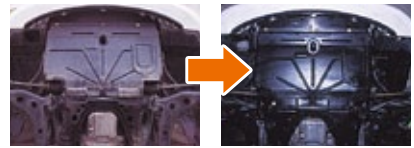

アンダーコート

下回りをサビから守る!
高速道路やのと里山海道を
多く利用する方には特にオススメです!

Before After

冬の汚れ「融雪剤」対策はこれでバッチリ!

冬のドライブサポートフェア開催中!

詳細は
2ページ目をチェック!

フッ素ガラスコーティング

レンズコーティング&ヘッドライトクリーン

アンダーコート

がお得!

車検特別クーポン

ご来店の際、店頭でご提示ください。

車検基本料金が

通常価格:14,300円~

1,000円OFF

有効期限:2021年3月末日まで ※他の割引との併用はいたしかねます。

無料 簡易見積ができます!約45分で完了!

ご予約お待ちしております。