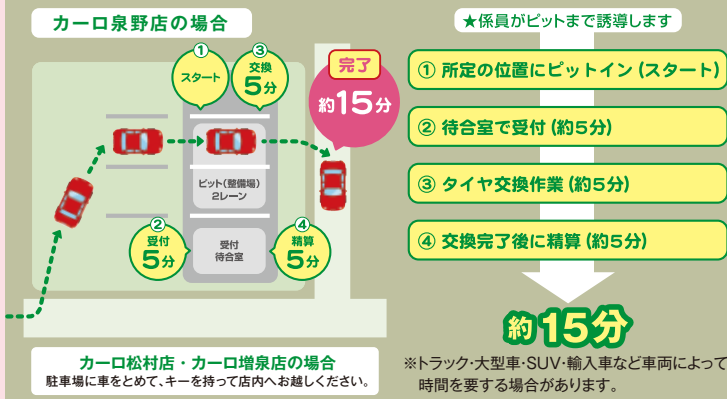

[混雑予想] ■混雑 ■大混雑

	月	火	水	木	金	土	日
3月	2	3	4	5	6	7	8
	9	10	11	12	13	14	15
	16	17	18	19	20	21	22
	23	24	25	26	27	28	29
	30	31	1	2	3	4	5
4月	6	7	8	9	10	11	12
	13	14	15	16	17	18	19

次ページではタイヤ関連の
お得なキャンペーン、
サービスをご紹介します

CHECK

スピードタイヤ交換

3月中旬より実施予定

“タイヤ交換は待ち時間が長くてイヤ!”と思いませんか?

なんと、約**15分**で完了します!!

2人で1台を担当!

スタッフ**2人**で作業を行うため従来より**速く**交換できます。

安全・安心の作業!

規定のトルク値で丁寧に作業を行うため締め付け過ぎによるボルトやナットの破損等を防ぎます。

追加料金 0円!

スピードタイヤ交換による**追加料金はいただきません。**

初めてのご来店でも安心! **スピードタイヤ交換の流れ**

クラス	タイヤサイズ	料金
S	~14インチ	3,960円
M	15~17インチ	4,400円
L	18~19インチ	6,160円
LL	20インチ~	7,040円

※18インチまでのSUVとハイエースクラスは、Lクラスです。
19インチ以上のSUVとオフロード車は、LLクラスです。
表示価格は1台(4本)あたりの税込価格です。