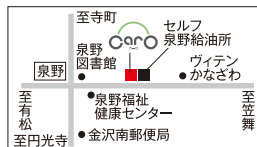

こちらをクリック or タップ!

■ご利用可能店舗(営業時間 9:00~19:00)

カーロ増泉店
金沢市増泉3-17-29

カーロ泉野店
金沢市泉野町4-17-13

カーロ松村店
金沢市松村3-536-1

カーロ桜田店 ※IBK-mall桜田店
金沢市戸板5-11 月曜定休

※桜田店ではスピードタイヤ交換は対応していません。

■ご予約・お問合せ